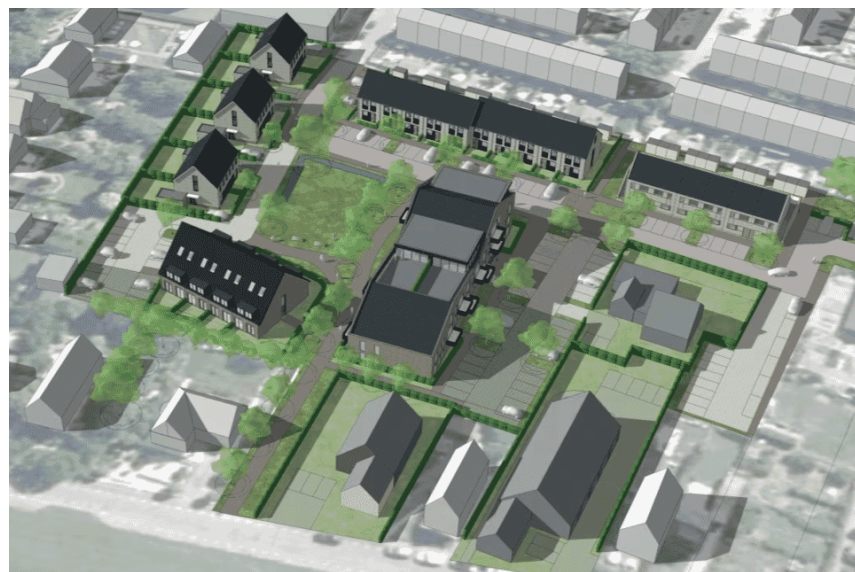

Referentieproject Ontwikkelen

Project "Kruidhof" 60 woningen

Op unieke locatie dichtbij het centrum van Puttershoek ontwikkelen en realiseren we dit nieuwbouwplan van 60 woningen. Het plan vormt de verbinding tussen het centrum en de dijk met de rivier de Oude Maas. De ontwikkeling is gericht op een parkachtige ruimte centraal in het plangebied. De woningen worden gebouwd voor verschillende doelgroepen. Meer info over dit plan: <http://www.woneninkruidhof.nl>

Feiten & cijfers

Plaats

Puttershoek

Opdrachtgever

KBS Investment

Type contract

Aannemingsovereenkomst op basis van UAV 2012

Start werkzaamheden